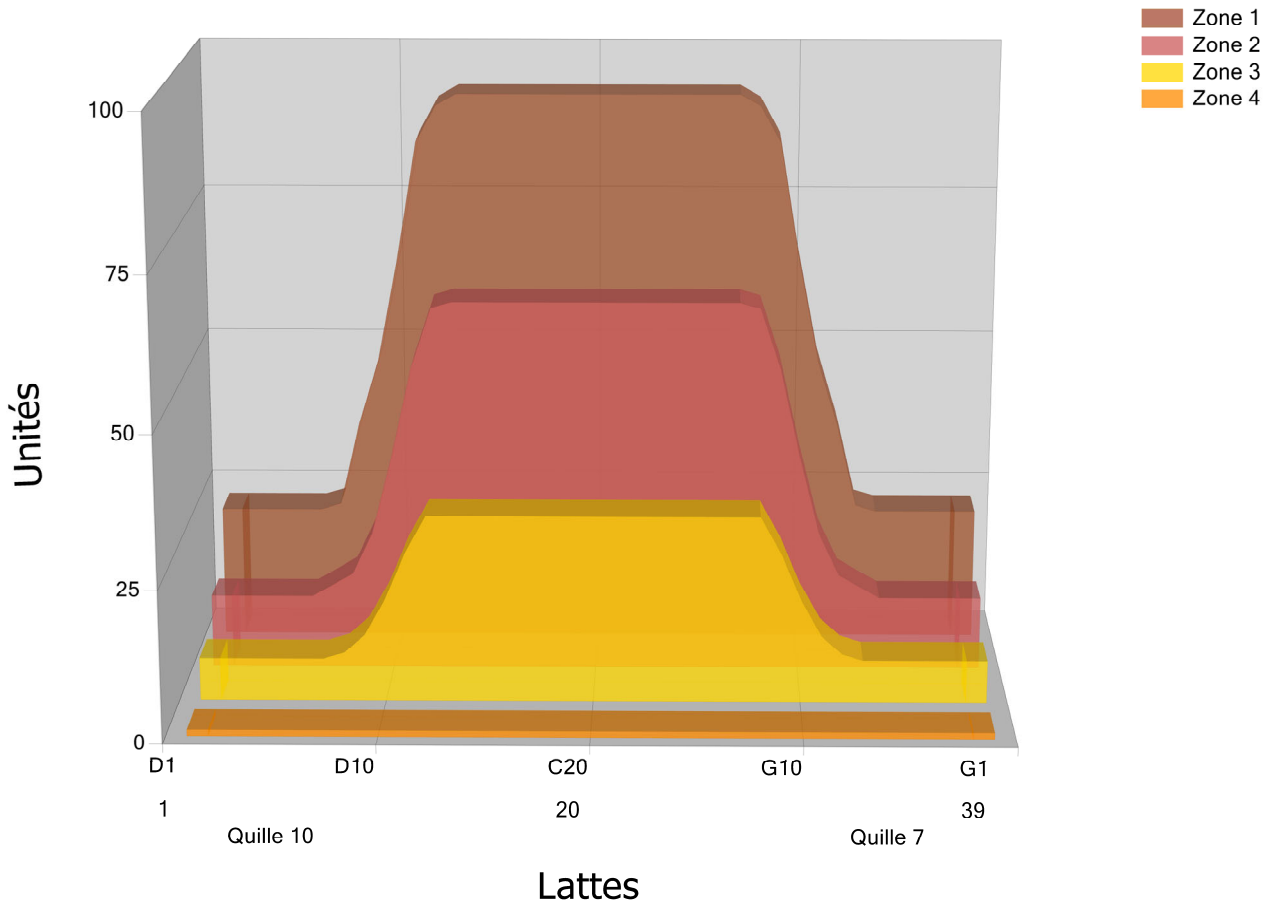

14 JUILLET

Conditioner:

Cleaner:

Ecran de Configuration zone

Cleaner Stop

Volume: 19.2

Mode: Clean and Condition

Speed: Quick Clean

Début de pulvérisation dégraissant: 0 Pied

Début descente Squeegee: 0 Pied

Start Conditioning: 6 Inches

Fonctionnement en séparé: Non

Zone 1	Avg	Ratio	Zone 2	Avg	Ratio	Zone 3	Avg	Ratio	Zone 4	Avg	Ratio
Left	22.20	4.19 : 1	Left	12.40	5.00 : 1	Left	7.00	4.43 : 1	Left	1.00	1.00 : 1
Right	22.20	4.19 : 1	Right	12.40	5.00 : 1	Right	7.00	4.43 : 1	Right	1.00	1.00 : 1
Nom du centre	93.00		Nom du centre	62.00		Nom du centre	31.00		Nom du centre	1.00	