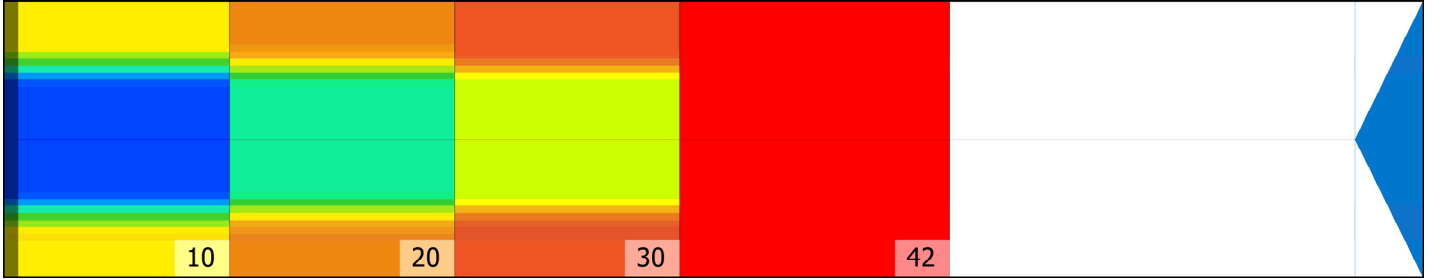

14 JUILLET

Conditioner:

Cleaner:

Ecran de Configuration zone

Cleaner Stop

Volume: 19.2

Mode: Clean and Condition

Speed: Quick Clean

Début de pulvérisation dégraissant: 0 Pied

Début descente Squeegee: 0 Pied

Start Conditioning: 6 Inches

Fonctionnement en séparé: Non

Zone 1	Avg	Ratio	Zone 2	Avg	Ratio	Zone 3	Avg	Ratio	Zone 4	Avg	Ratio
Left	22.20	4.19 : 1	Left	12.40	5.00 : 1	Left	7.00	4.43 : 1	Left	1.00	1.00 : 1
Right	22.20	4.19 : 1	Right	12.40	5.00 : 1	Right	7.00	4.43 : 1	Right	1.00	1.00 : 1
Nom du centre	93.00		Nom du centre	62.00		Nom du centre	31.00		Nom du centre	1.00	